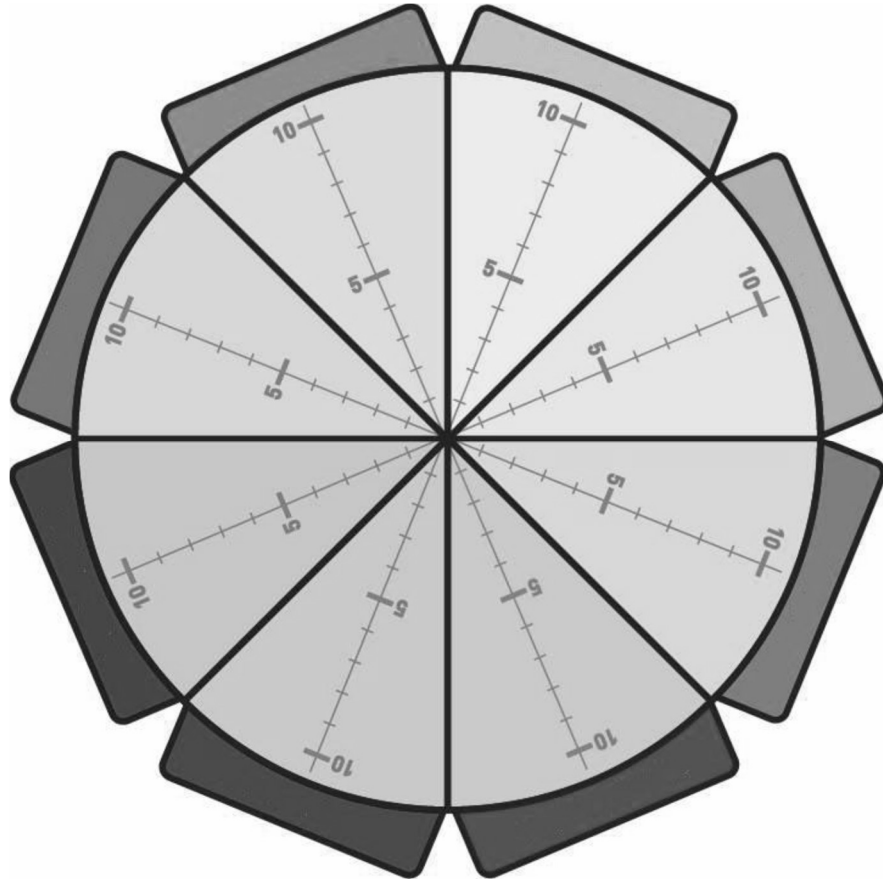

## Graphique circulaire d'un style de vie équilibré

Scores les plus bas	
Domaine de vie	Score
1-	
2-	
3-	
4-	
Scores les plus hauts	
4-	
3-	
2-	
1-	
Plan	

[CENTRELECAP.CA](http://CENTRELECAP.CA)